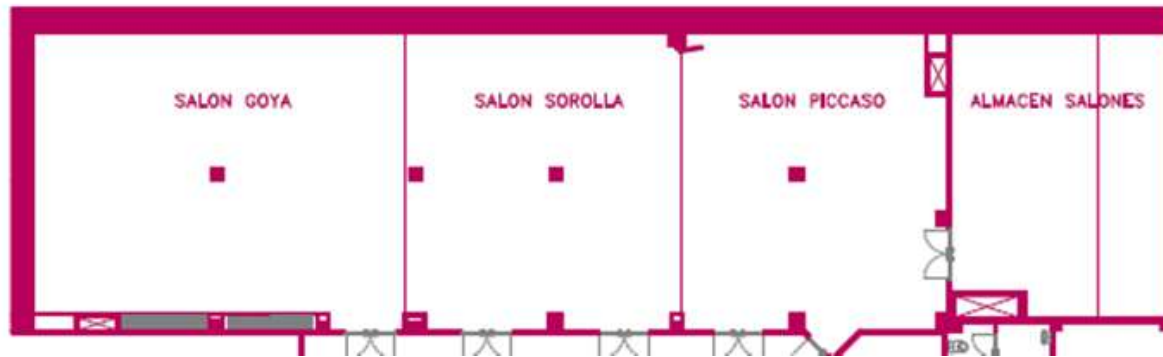

¡BIENVENIDOS!
DÉJANOS SORPRENDERTE

CROWNE PLAZA®

AN IHG® HOTEL
MADRID AIRPORT

CENTRO DE CONVENCIONES

SALONES GOYA , SOROLLA Y PICASSO

Estas tres salas de reuniones se encuentran paneladas lo que permite jugar con las diferentes configuraciones. Se pueden unir dos e incluso las tres salas llegando a casi 300 m2. La altura llega a 2,70 cm.

GOYA (120 m2)

SOROLLA (90 m2)

PICASSO (80 m2)

SALONES VELÁZQUEZ Y CERVANTES

VELÁZQUEZ (183 m²)

Espectacular salón nuevo de 183 metros cuadrados.

Sin columnas y con luz natural.

Perfecto para formaciones y otros eventos de empresa u ocio

CERVANTES (50 m²)

Nueva sala. Funcional, muy luminosa y con los últimos adelantos en audiovisuales.

SALONES MIRÓ Y DALÍ

Salas de juntas multifuncionales con pantalla fija y preparadas con todos los audiovisuales para que la celebración de la reunión sea todo un éxito.

DALÍ (40 m2)

MIRÓ (18 m2)

CAPACIDADES DE LOS SALONES

SET UP	MADRID (300m2)	GOYA + SOROLLA (210m2)	VELÁZQUEZ (180m2)	SOROLLA + PICASSO (170m2)	GOYA (120m2)	SOROLLA O PICASSO (90 y 80 m2)	CERVANTES (50m2)	DALÍ (45m2)	MIRÓ (18m2)
Theatre	220	156	150	120	100	60	39	34	12
Classroom	186	126	115	100	66	50	27	26	9
Boardroom	-	36	60	30	30	30	24	24	6
U	-	30	56	30	26	27	21	22	9
Banquet (8 pax)	164	80	96	64	54	48	24	24	8
Cabaret (6 pax)	84	60	60	36	48	30	18	18	6